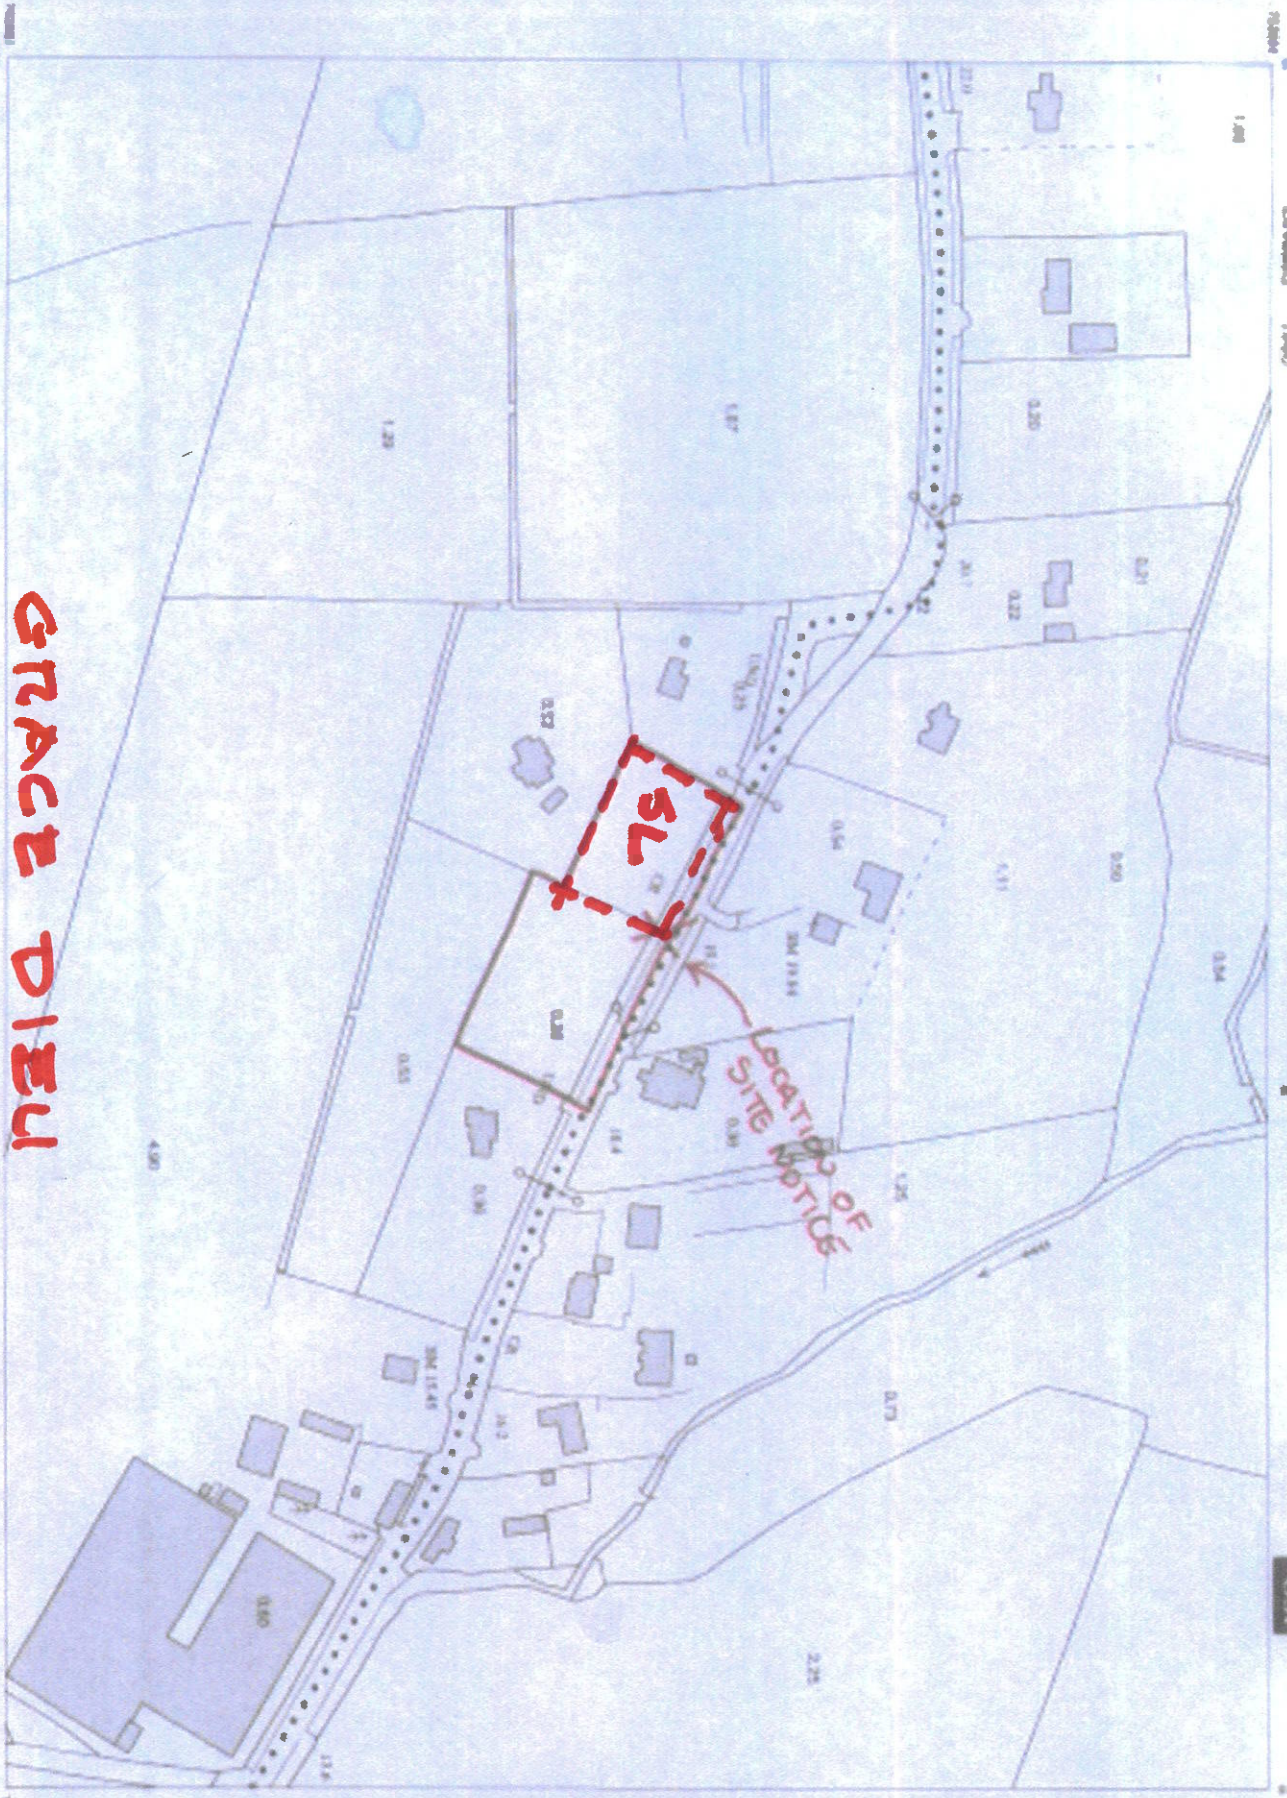

Stephen Landy,

Surveyed 1963
Revised 2011
Levelled 1960

Rural PLACE Map

U/M CENTRE #1 COORDS
717627 752876

DESCRIPTION

MAP SHEETS

1:2500
2780-C 2857-A

OS
Authorised
Internet Map

29-06-12 F12 A/0208
F12 A/0208
F12 A/0208

GRACE DIEU

Scale - 1:2,500
Scale - 1:2,500
0 50 100 150 200 250 Meters
0 100 200 300 400 500 Feet

Plot Ref. No. 19620366_2_1
Plot Date 02-MAY-2012

OS
Authorised
Internet Map
29-06-12 F12 A/0208
F12 A/0208
F12 A/0208